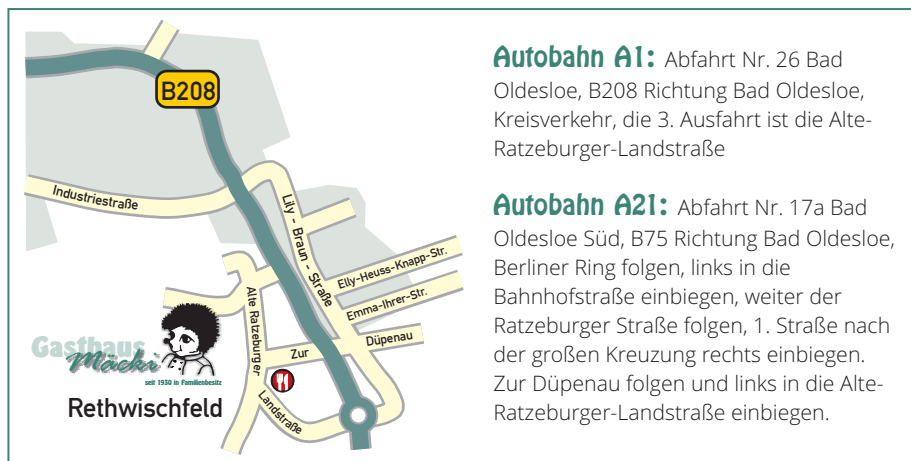

Alte Ratzeburger Landstraße 31
23843 Bad Oldesloe

Tel: + 49 (0) 45 31 . 818 48

Fax: + 49 (0) 45 31 . 89 17 37

eMail: maeckidrews@web.de

www.gasthaus-maecki.de

Autobahn A1: Abfahrt Nr. 26 Bad Oldesloe, B208 Richtung Bad Oldesloe, Kreisverkehr, die 3. Ausfahrt ist die Alte-Ratzeburger-Landstraße

Autobahn A21: Abfahrt Nr. 17a Bad Oldesloe Süd, B75 Richtung Bad Oldesloe, Berliner Ring folgen, links in die Bahnhofstraße einbiegen, weiter der Ratzeburger Straße folgen, 1. Straße nach der großen Kreuzung rechts einbiegen. Zur Düpenau folgen und links in die Alte-Ratzeburger-Landstraße einbiegen.