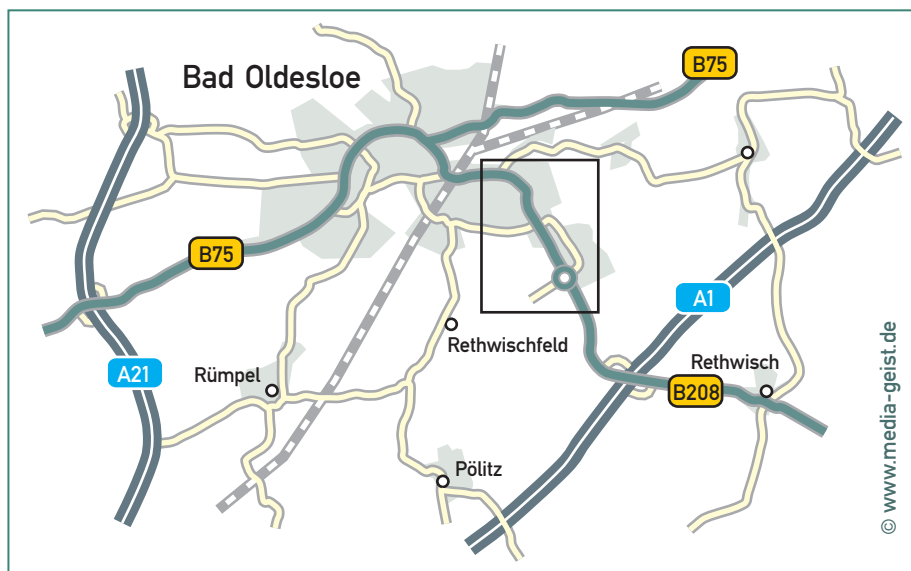

Alte Ratzeburger Landstraße 31
23843 Bad Oldesloe

Tel: + 49 (0) 45 31 . 818 48

Fax: + 49 (0) 45 31 . 89 17 37

eMail: maeckidrews@web.de

www.gasthaus-maecki.de

Autobahn A1: Abfahrt Nr. 26 Bad Oldesloe, B208 Richtung Bad Oldesloe, Kreisverkehr, die 3. Ausfahrt ist die Alte-Ratzeburger-Landstraße

Autobahn A21: Abfahrt Nr. 17a Bad Oldesloe Süd, B75 Richtung Bad Oldesloe, Berliner Ring folgen, links in die Bahnhofstraße einbiegen, weiter der Ratzeburger Straße folgen, 1. Straße nach der großen Kreuzung rechts einbiegen. Zur Düpenau folgen und links in die Alte-Ratzeburger-Landstraße einbiegen.